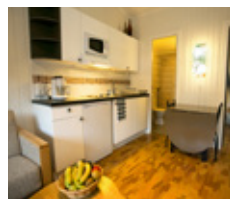

PRISLISTA 2015 PÅ LISEBERGSBYN

I ett naturskönt område nära Göteborgs centrum ligger Lisebergsbyn Kärralund. Det är en populär året-runt öppen boendeanläggning med 390 bäddar mitt i Göteborg. Här finns bekvämligheter, så som frukostbuffé, konferens, gratis parkering, bastu samt gratis trådlöst Internet. En anläggning som passar lika bra för privatresenärer som för grupper, företag och konferenser. Och när du slutligen går och lägger dig väntar en sång från Carpe Diem, byggd i Lysekil. *Lisebergsbyn Kärralund är miljödiplomerad.*

Timmerbyn, 14 m² : inkl. kök, ej wc/dusch

1 person	475 kr
2 personer	645 kr
3 personer	795 kr
4 personer	975 kr

Bohusbyn, 15 m² : inkl. kök och wc/dusch

1 person	745 kr
2 personer	925 kr
3 personer	1075 kr
4 personer	1245 kr

Karusellbyn, 18 m² : inkl. kök och wc/dusch

1 person	775 kr
2 personer	925 kr
3 personer	1095 kr
4 personer	1245 kr

Stjärnbyn, 25 m² : inkl. kök och wc/dusch

1 person	825 kr
2 personer	995 kr
3 personer	1150 kr
4 personer	1325 kr
5 personer	1475 kr