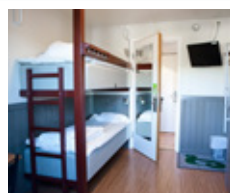

PRISLISTA 2015 PÅ LISEBERGSBYN

I ett naturskönt område nära Göteborgs centrum ligger Lisebergsbyn Kärralund. Det är en populär året-runt öppen boendeanläggning med 390 bäddar mitt i Göteborg. Här finns bekvämligheter, så som frukostbuffé, konferens, gratis parkering, bastu samt gratis trådlöst Internet. En anläggning som passar lika bra för privatresenärer som för grupper, företag och konferenser. Och när du slutligen går och lägger dig väntar en sång från Carpe Diem, byggd i Lysekil. *Lisebergsbyn Kärralund är miljödiplomerad.*

Bokningar görs på 031-840 200 alt e-post: lisebergsbyn@liseberg.se. För mer info se www.liseberg.se

PRISLISTA PER NATT:

Vandrarhem, 10 m² : inkl. dusch, wc i korridor och kök

1 person	375 kr
2 personer	545 kr
3 personer	725 kr
4 personer	875 kr

Timmerbyn, 14 m² : inkl. kök, ej wc/dusch

1 person	475 kr
2 personer	645 kr
3 personer	795 kr
4 personer	975 kr

Bohusbyn, 15 m² : inkl. kök och wc/dusch

1 person	745 kr
2 personer	925 kr
3 personer	1075 kr
4 personer	1245 kr

Karusellbyn, 18 m² : inkl. kök och wc/dusch

1 person	775 kr
2 personer	925 kr
3 personer	1095 kr
4 personer	1245 kr

Stjärnbyn, 25 m² : inkl. kök och wc/dusch

1 person	825 kr
2 personer	995 kr
3 personer	1150 kr
4 personer	1325 kr
5 personer	1475 kr